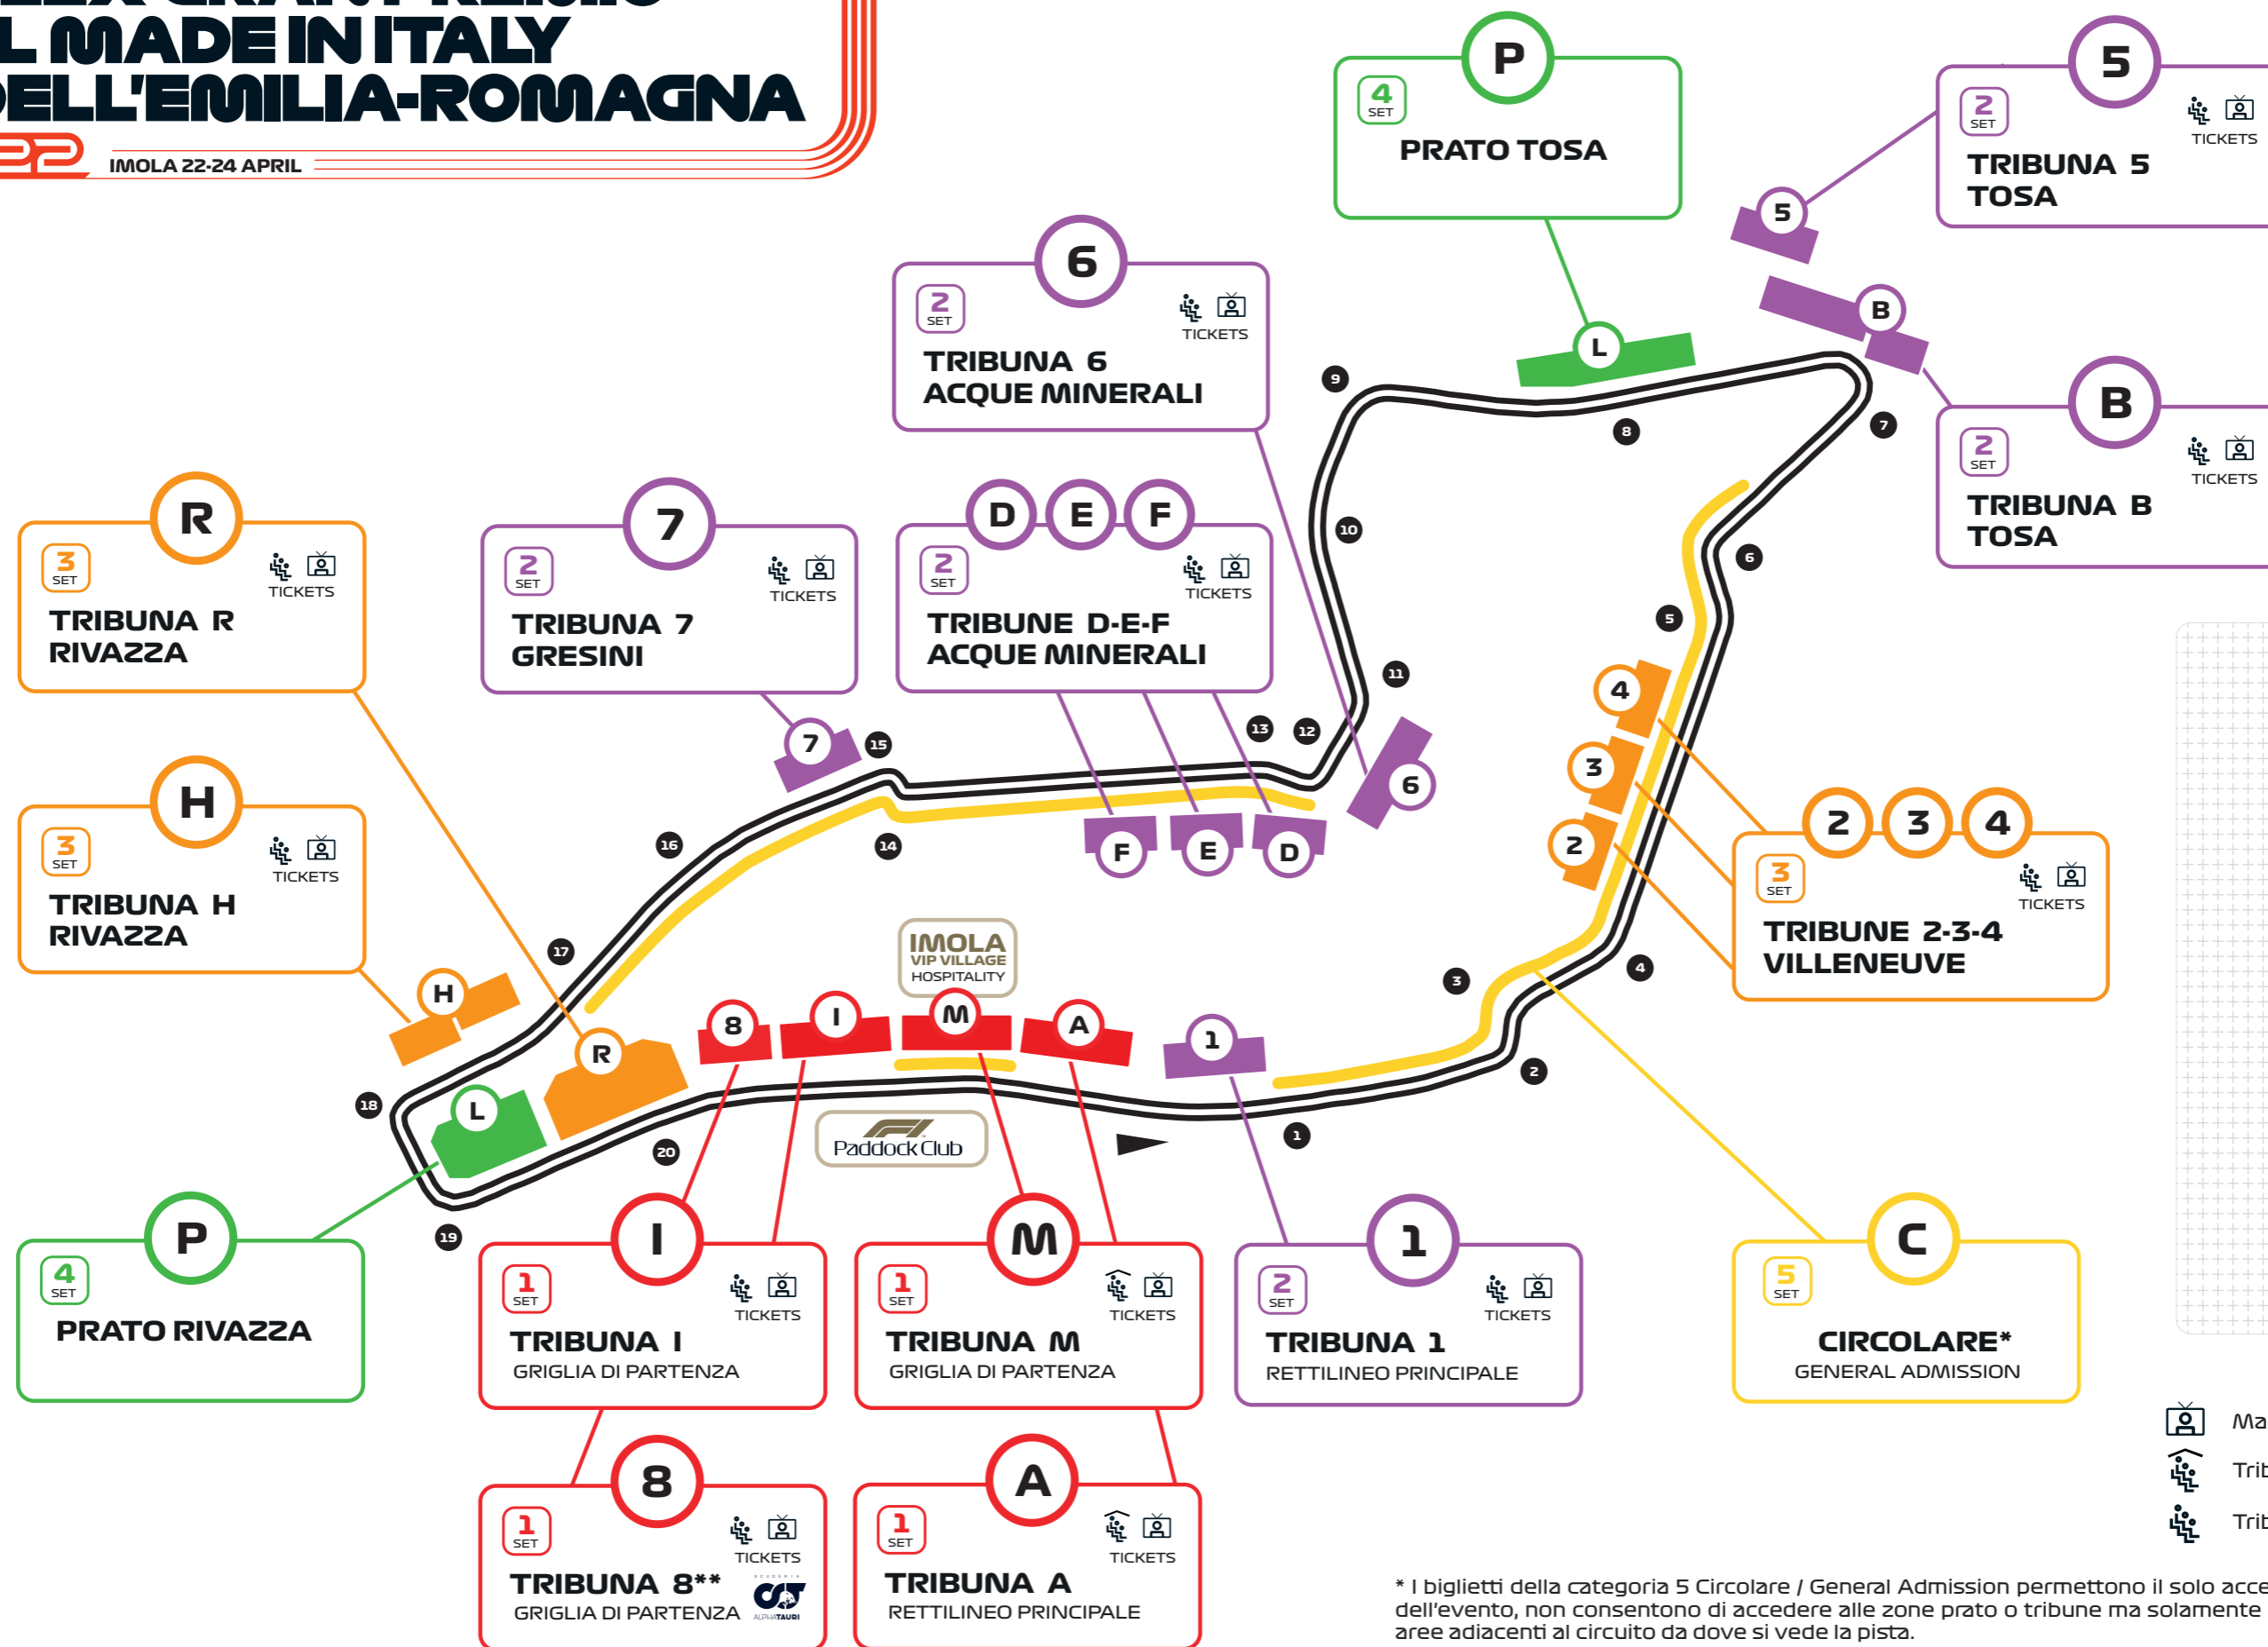

FORMULA 1 ROLEX GRAN PREMIO DEL MADE IN ITALY E DELL'EMILIA-ROMAGNA

2022 IMOLA 22-24 APRIL

Mappa Tribune - Settori Prezzi

* I biglietti della categoria 5 Circolare / General Admission permettono il solo accesso alla sede dell'evento, non consentono di accedere alle zone prato o tribune ma solamente di girare nelle aree adiacenti al circuito da dove si vede la pista.
 ** Il Biglietto della Tribuna 8 - Scuderia AlphaTauri include la bandiera con i colori del Team che verrà consegnata all'ingresso, fino ad esaurimento scorte.